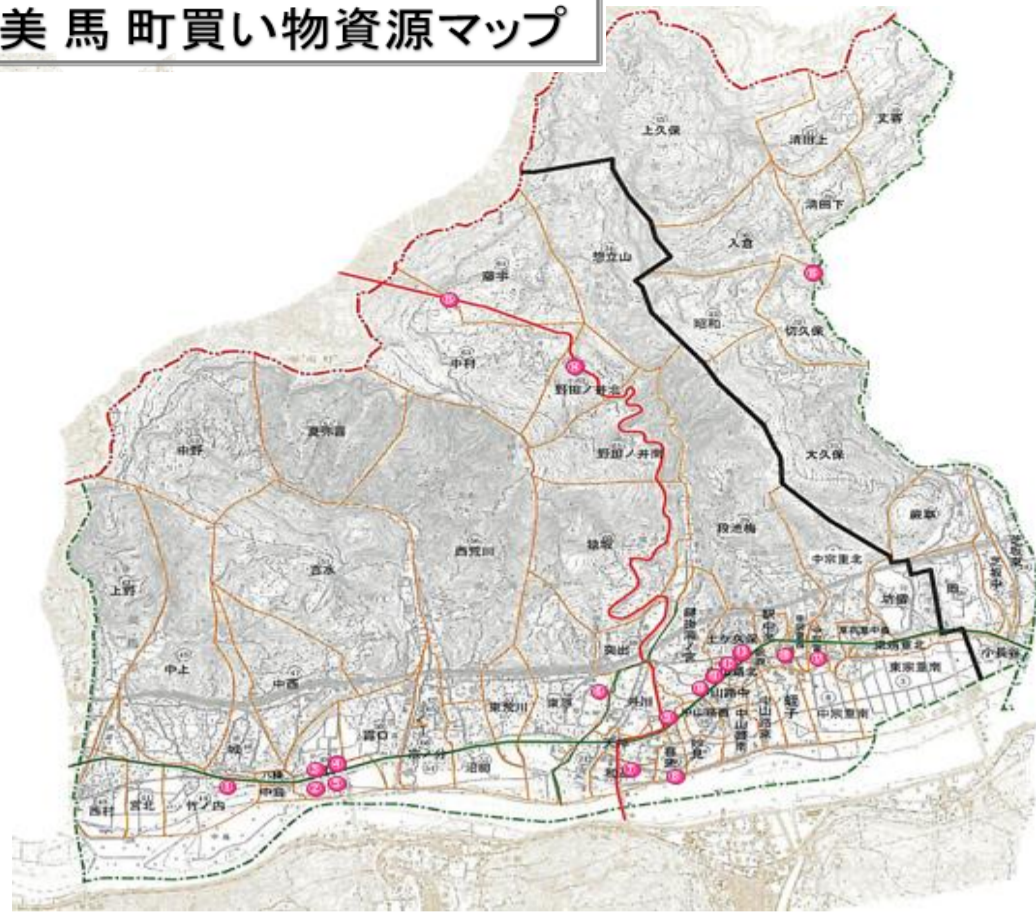

令和2年度 美馬地区地域福祉活動計画実行委員会 活動記録(2/2)

取り組み

☆地域資源マップ作成

(地域福祉力)

◆地域資源を知る

活動の内容

前年度末に協議した買い物資源をマップにし可視化。

評価・今後の取り組みに向けて

買い物資源を可視化することで、商店が無い地域を再認識した。現在の経営者が経営できない状態になると、買物に困る方が増えることが想定される。

美馬町買い物資源マップ

- ① 加藤商店
- ② マルナカ
- ③ セイムス
- ④ ミニストップ
- ⑤ コーナン
- ⑥ 清水商店
- ⑦ ねぼけ堂
- ⑧ 南青果店
- ⑨ ローソン
- ⑩ 道の駅
- ⑪ デイリーマート
- ⑫ コメリ
- ⑬ セブンイレブン
- ⑭ 太陽マーケット
- ⑮ 達坂商店
- ⑯ 藤本商店
- ⑰ 美馬スーパー
- ⑱ 清水製菓店